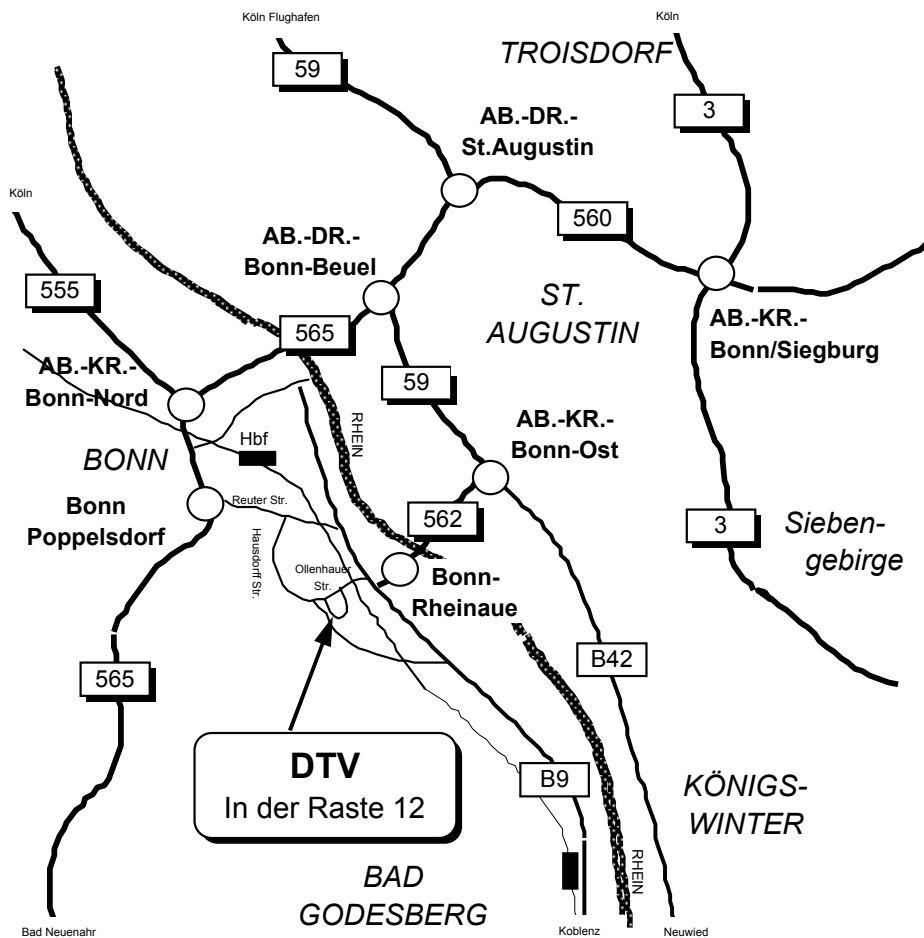

Anfahrtsplan - DTV

Wegbeschreibung von A3, aus Richtung Frankfurt:

Abf. Siebengebirge, rechts ⇒ Richtung BONN, vor Königswinter auf B42 ⇒ Richtung BONN (B42 geht über in A59), AB.-KR. Bonn Ost auf A562 ⇒ Richtung BAD GODESBERG, nun immer gerade aus über die Rheinbrücke, nicht mehr abfahren bis auf B9, rechts auf B9, links ⇒ OLLENHAUER STR., über die Bahnschienen, 2. links ⇒ IN DER RASTE

Wegbeschreibung von A565, aus Richtung A61:

Abf. Bonn-Poppelsdorf ⇒ REUTER STR., vor ESSO-Tankstelle rechts ⇒ HAUSDORFF STR., linkerhand an Straßenbahn-Wendeplatz vorbei, der Straße folgen, rechts ⇒ IN DER RASTE